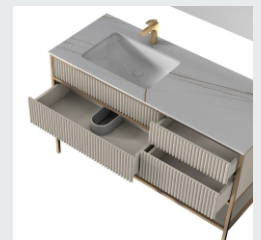

1500 x 550 x 850mm

Mirror: 1400 x 17 x 820mm

Tank: 500 x 140 x 650mm

MODEL: LJ-1118

The main tank:

1350 x 550 x 850mm

Mirror: 1300 x 17 x 820mm

LEJIE 雷洁®