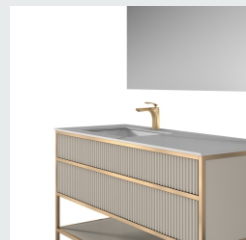

1500 x 550 x 850mm

Mirror: 1400 x 17 x 820mm

Tank: 500 x 140 x 650mm

MODEL: LJ-1118

The main tank:

1350 x 550 x 850mm

Mirror: 1300 x 17 x 820mm

LEJIE 雷洁®